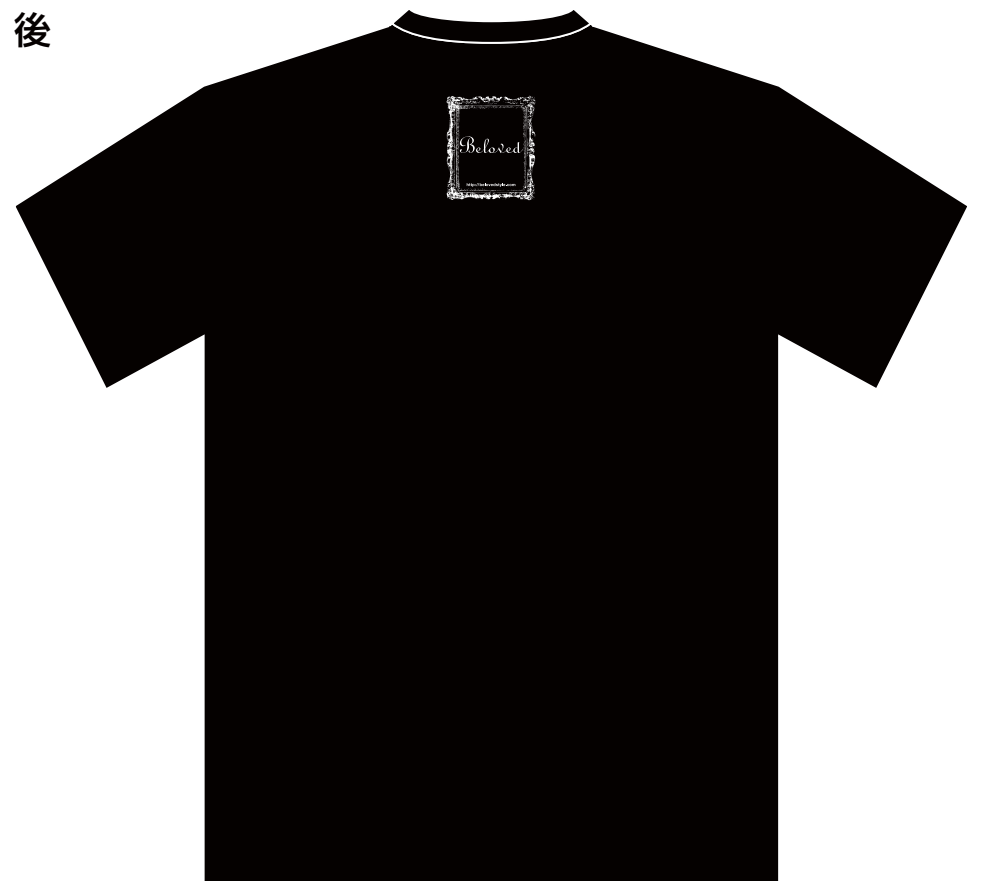

"BELOVED" DESIGN

T-shirt

Silk print / Chair

WHITE
前

後

BLACK
前

後

"BELOVED" DESIGN

T-shirt

Silk print / Ballerina

WHITE
前

後

BLACK
前

後

"BELOVED" DESIGN

T-shirt

Silk print / Elephant

WHITE
前

後

BLACK
前

後

"BELOVED" DESIGN

T-shirt

Silk print / Frame

WHITE
前

後

BLACK
前

後