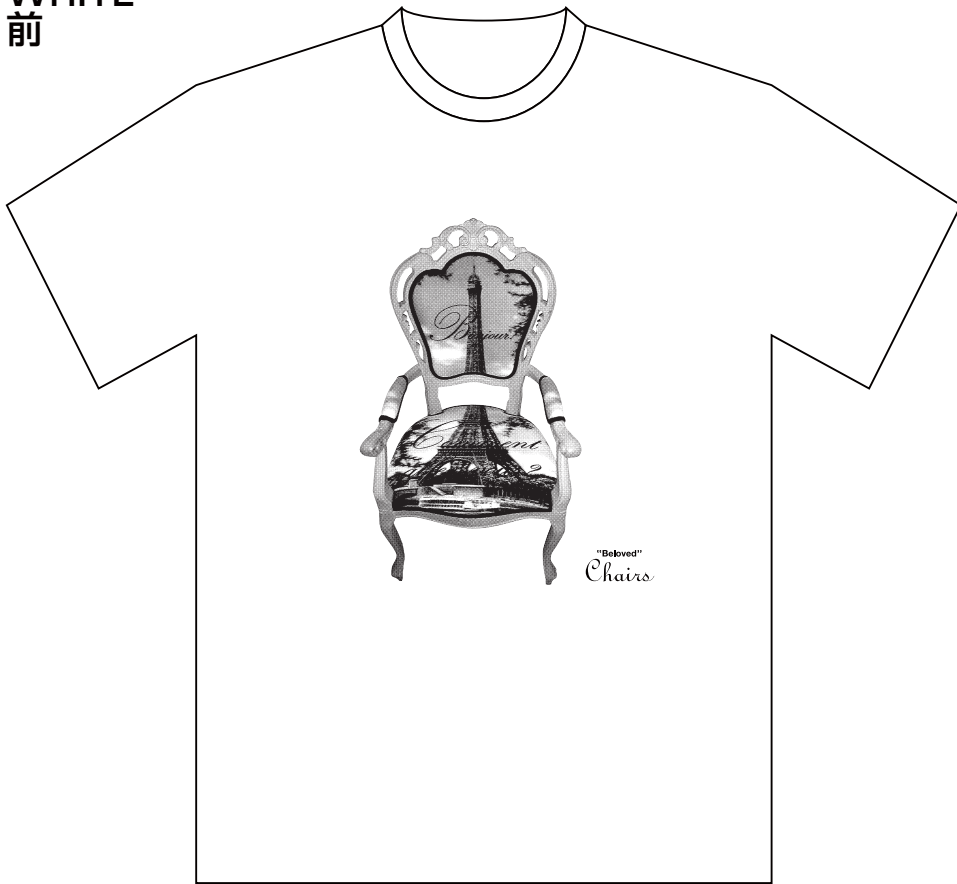

"BELOVED" DESIGN

T-shirt

Silk print / Chair

WHITE
前

後

BLACK
前

後

"BELOVED" DESIGN

T-shirt

Silk print / Ballerina

WHITE
前

後

BLACK
前

後

"BELOVED" DESIGN

T-shirt

Silk print / Elephant

WHITE
前

後

BLACK
前

後

"BELOVED" DESIGN

T-shirt

Silk print / Frame

WHITE
前

後

BLACK
前

後