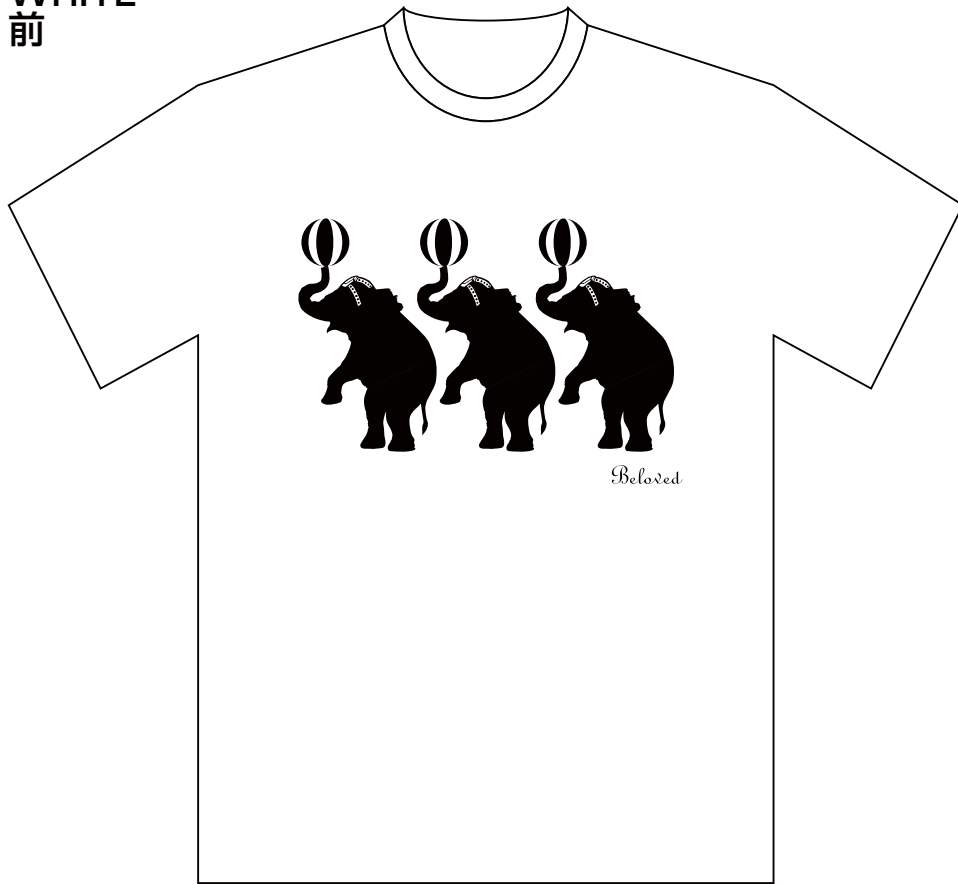

"BELOVED" DESIGN

T-shirt

Silk print / Chair

WHITE
前

後

BLACK
前

後

"BELOVED" DESIGN

T-shirt

Silk print / Ballerina

WHITE
前

後

BLACK
前

後

"BELOVED" DESIGN

T-shirt

Silk print / Elephant

WHITE
前

後

BLACK
前

後

"BELOVED" DESIGN

T-shirt

Silk print / Frame

WHITE
前

後

BLACK
前

後