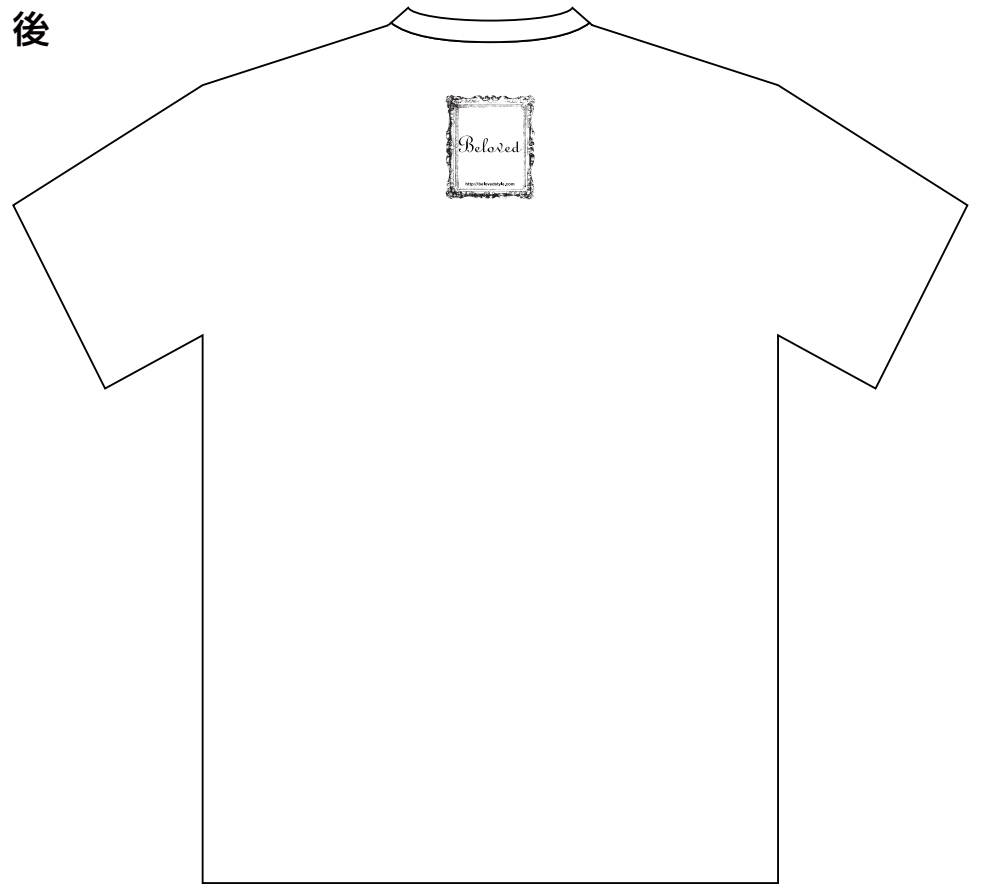

"BELOVED" DESIGN

T-shirt

Silk print / Chair

WHITE
前

後

BLACK
前

後

"BELOVED" DESIGN

T-shirt

Silk print / Ballerina

WHITE
前

後

BLACK
前

後

"BELOVED" DESIGN

T-shirt

Silk print / Elephant

WHITE
前

後

BLACK
前

後

"BELOVED" DESIGN

T-shirt

Silk print / Frame

WHITE
前

後

BLACK
前

後