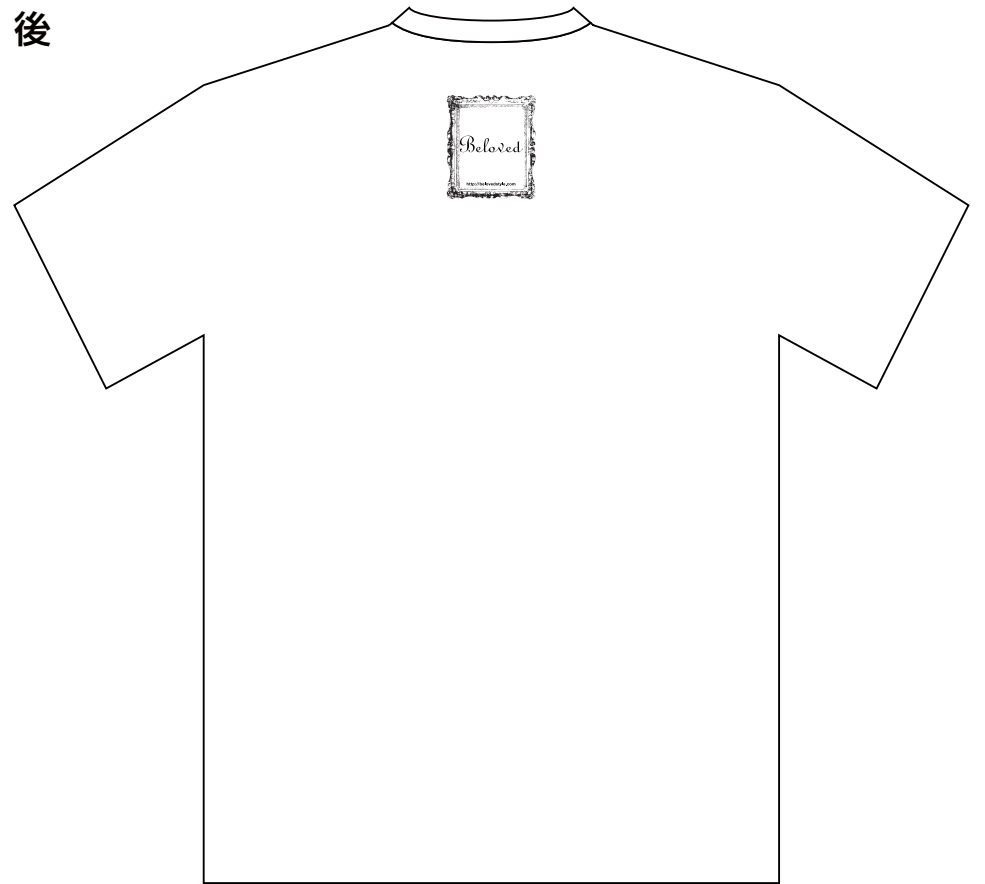

"BELOVED" DESIGN

T-shirt

Silk print / Chair

WHITE
前

後

BLACK
前

後

"BELOVED" DESIGN

T-shirt

Silk print / Ballerina

WHITE
前

後

BLACK
前

後

"BELOVED" DESIGN

T-shirt

Silk print / Elephant

WHITE
前

後

BLACK
前

後

"BELOVED" DESIGN

T-shirt

Silk print / Frame

WHITE
前

後

BLACK
前

後