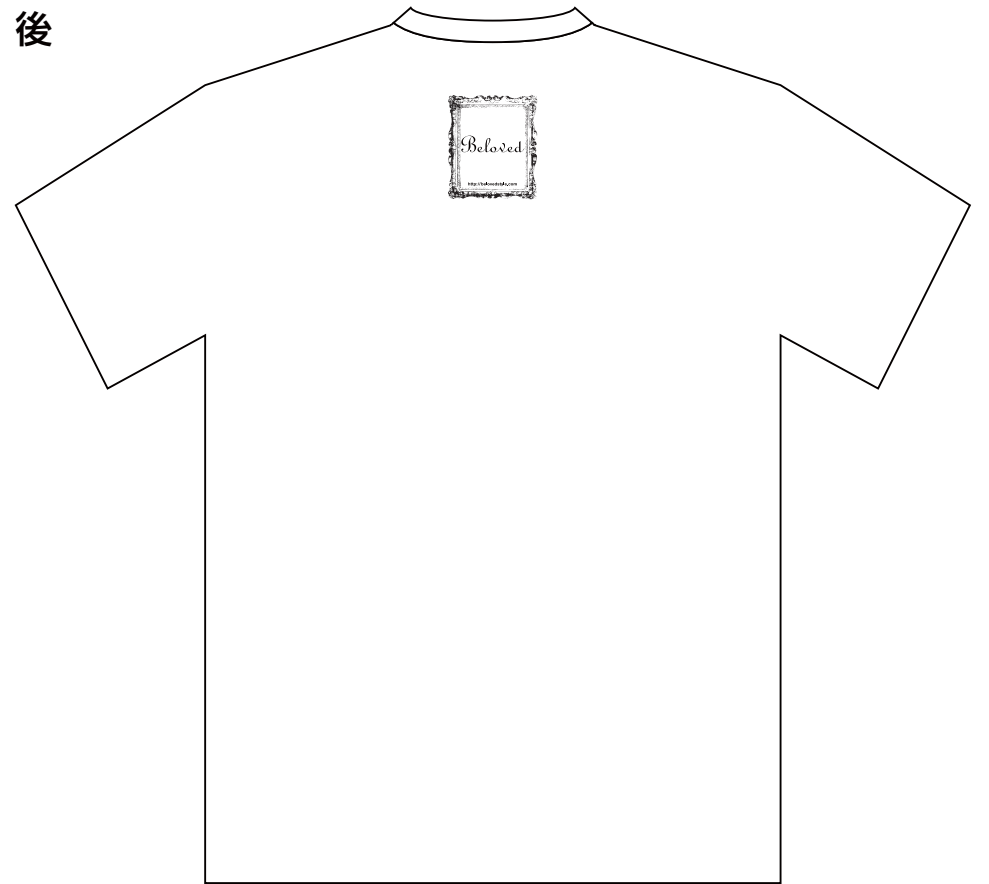

"BELOVED" DESIGN

T-shirt

Silk print / Chair

WHITE
前

後

BLACK
前

後

"BELOVED" DESIGN

T-shirt

Silk print / Ballerina

WHITE
前

後

BLACK
前

後

"BELOVED" DESIGN

T-shirt

Silk print / Elephant

WHITE
前

後

BLACK
前

後

"BELOVED" DESIGN

T-shirt

Silk print / Frame

WHITE
前

後

BLACK
前

後