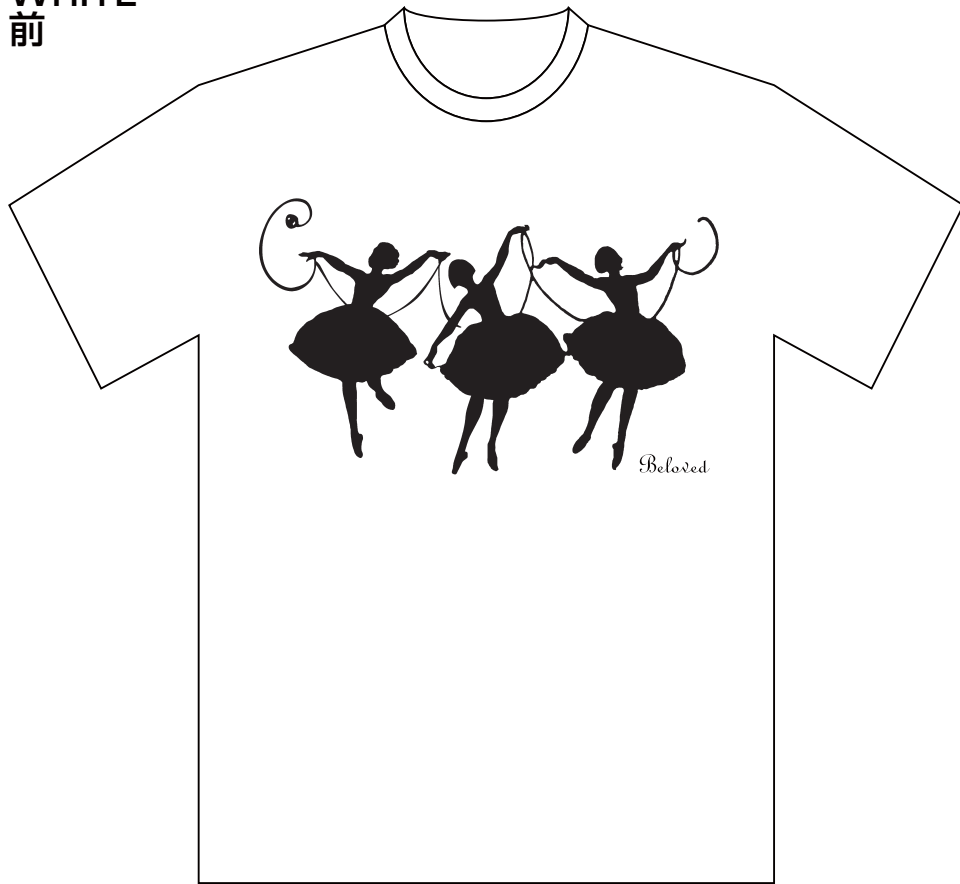

"BELOVED" DESIGN

T-shirt

Silk print / Chair

WHITE
前

後

BLACK
前

後

"BELOVED" DESIGN

T-shirt

Silk print / Ballerina

WHITE
前

後

BLACK
前

後

"BELOVED" DESIGN

T-shirt

Silk print / Elephant

WHITE
前

後

BLACK
前

後

"BELOVED" DESIGN

T-shirt

Silk print / Frame

WHITE
前

後

BLACK
前

後