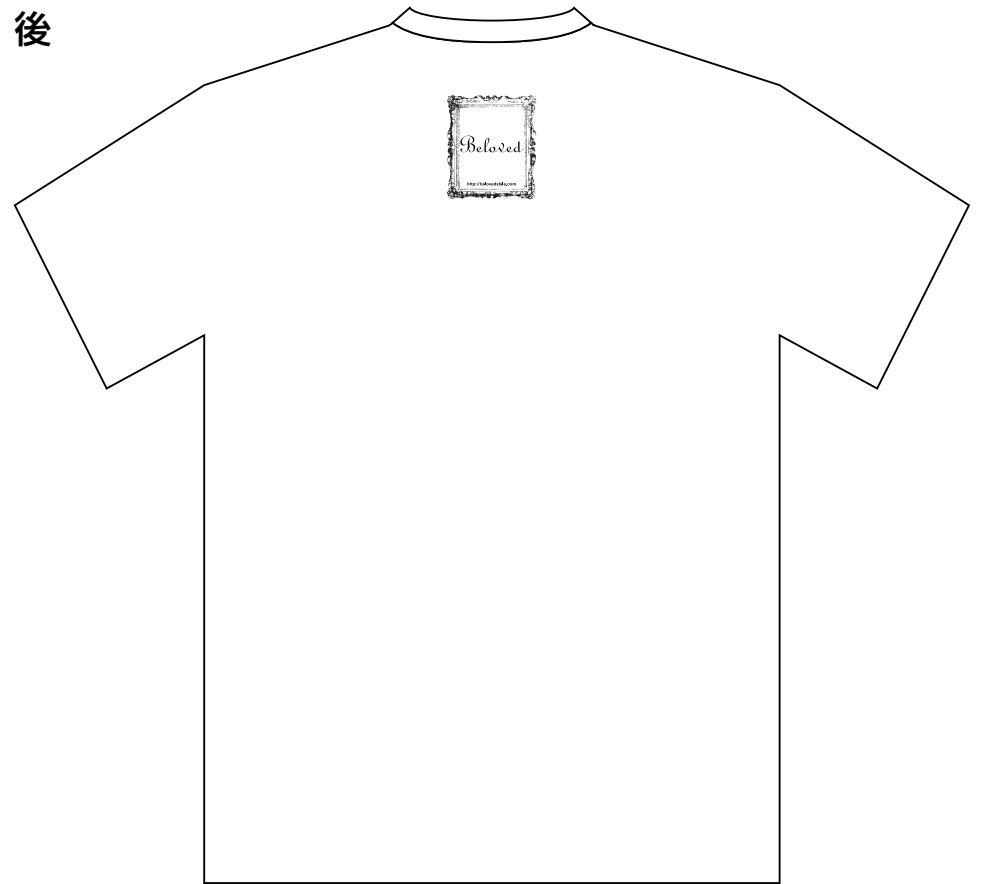

"BELOVED" DESIGN

T-shirt

Silk print / Chair

WHITE
前

後

BLACK
前

後

"BELOVED" DESIGN

T-shirt

Silk print / Ballerina

WHITE
前

後

BLACK
前

後

"BELOVED" DESIGN

T-shirt

Silk print / Elephant

WHITE
前

後

BLACK
前

後

"BELOVED" DESIGN

T-shirt

Silk print / Frame

WHITE
前

後

BLACK
前

後