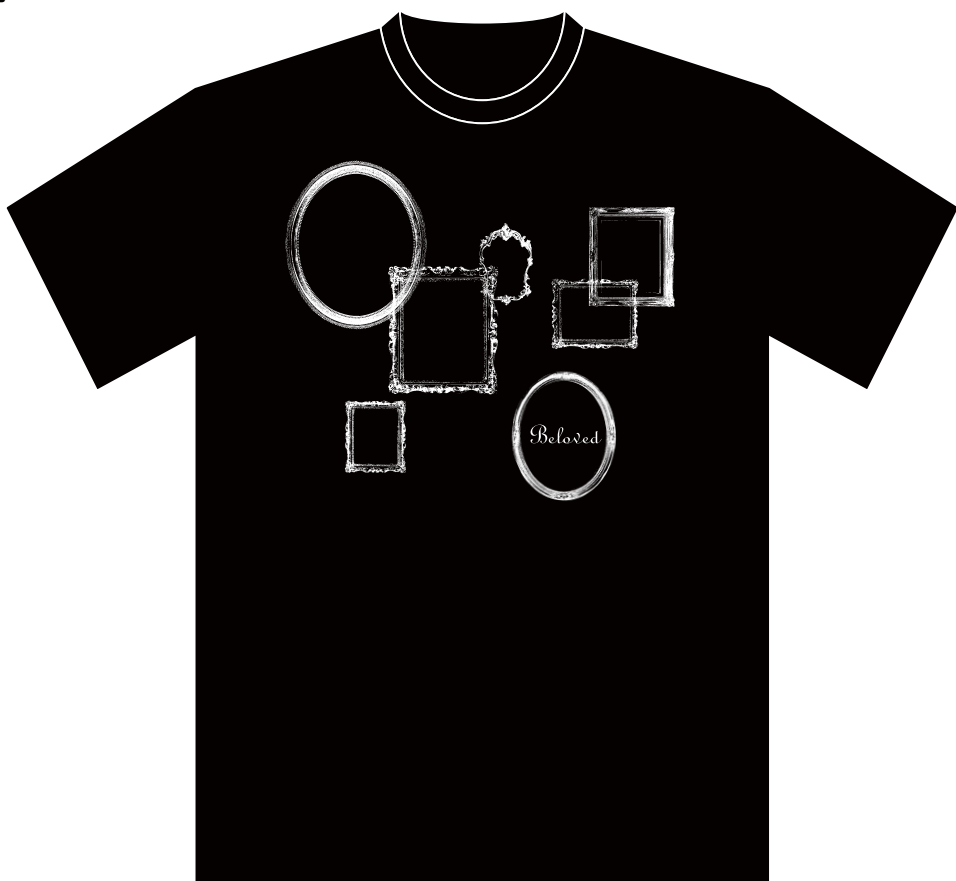

"BELOVED" DESIGN

T-shirt

Silk print / Chair

WHITE
前

後

BLACK
前

後

"BELOVED" DESIGN

T-shirt

Silk print / Ballerina

WHITE
前

後

BLACK
前

後

"BELOVED" DESIGN

T-shirt

Silk print / Elephant

WHITE
前

後

BLACK
前

後

"BELOVED" DESIGN

T-shirt

Silk print / Frame

WHITE
前

後

BLACK
前

後