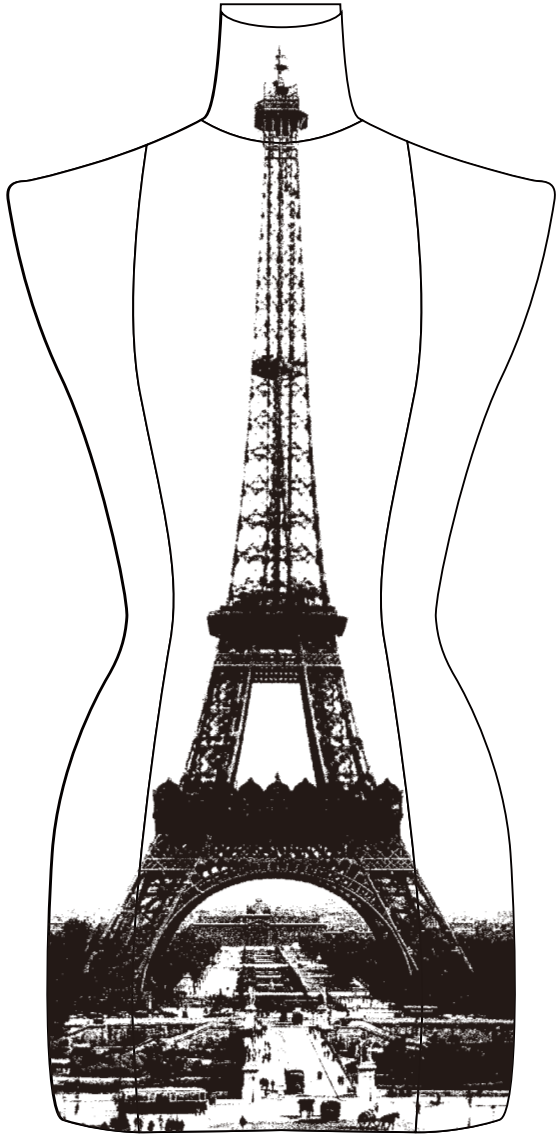

"BELOVED" DESIGN

Torso / 9号

Silk print / TORSO La tour Eiffel

前

後